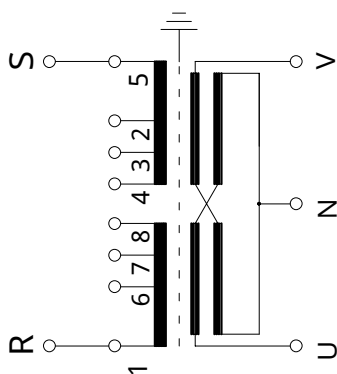

# H種絶縁单相変圧器

## CH - 150型

### 結線図

1次電圧切替			
直列		並列	
電圧(V)	端子	電圧(V)	端子
440	4-8	220	1-4, 5-8
420	3-7	210	1-3, 5-7
400	2-6	200	1-2, 5-6

- \* 電圧切替用短絡バ - を付属しております。
- \* 直列の場合は中央に2枚重ねで、並列の場合は両端に1枚ずつ取り付けて下さい
- \* 電圧切替は必ず無電圧にて行って下さい。

型式	端子サイズ	
	1次端子	2次端子
CH-150	Cu6x75(M12用)	Cu6x75(M12用)

### 外形寸法